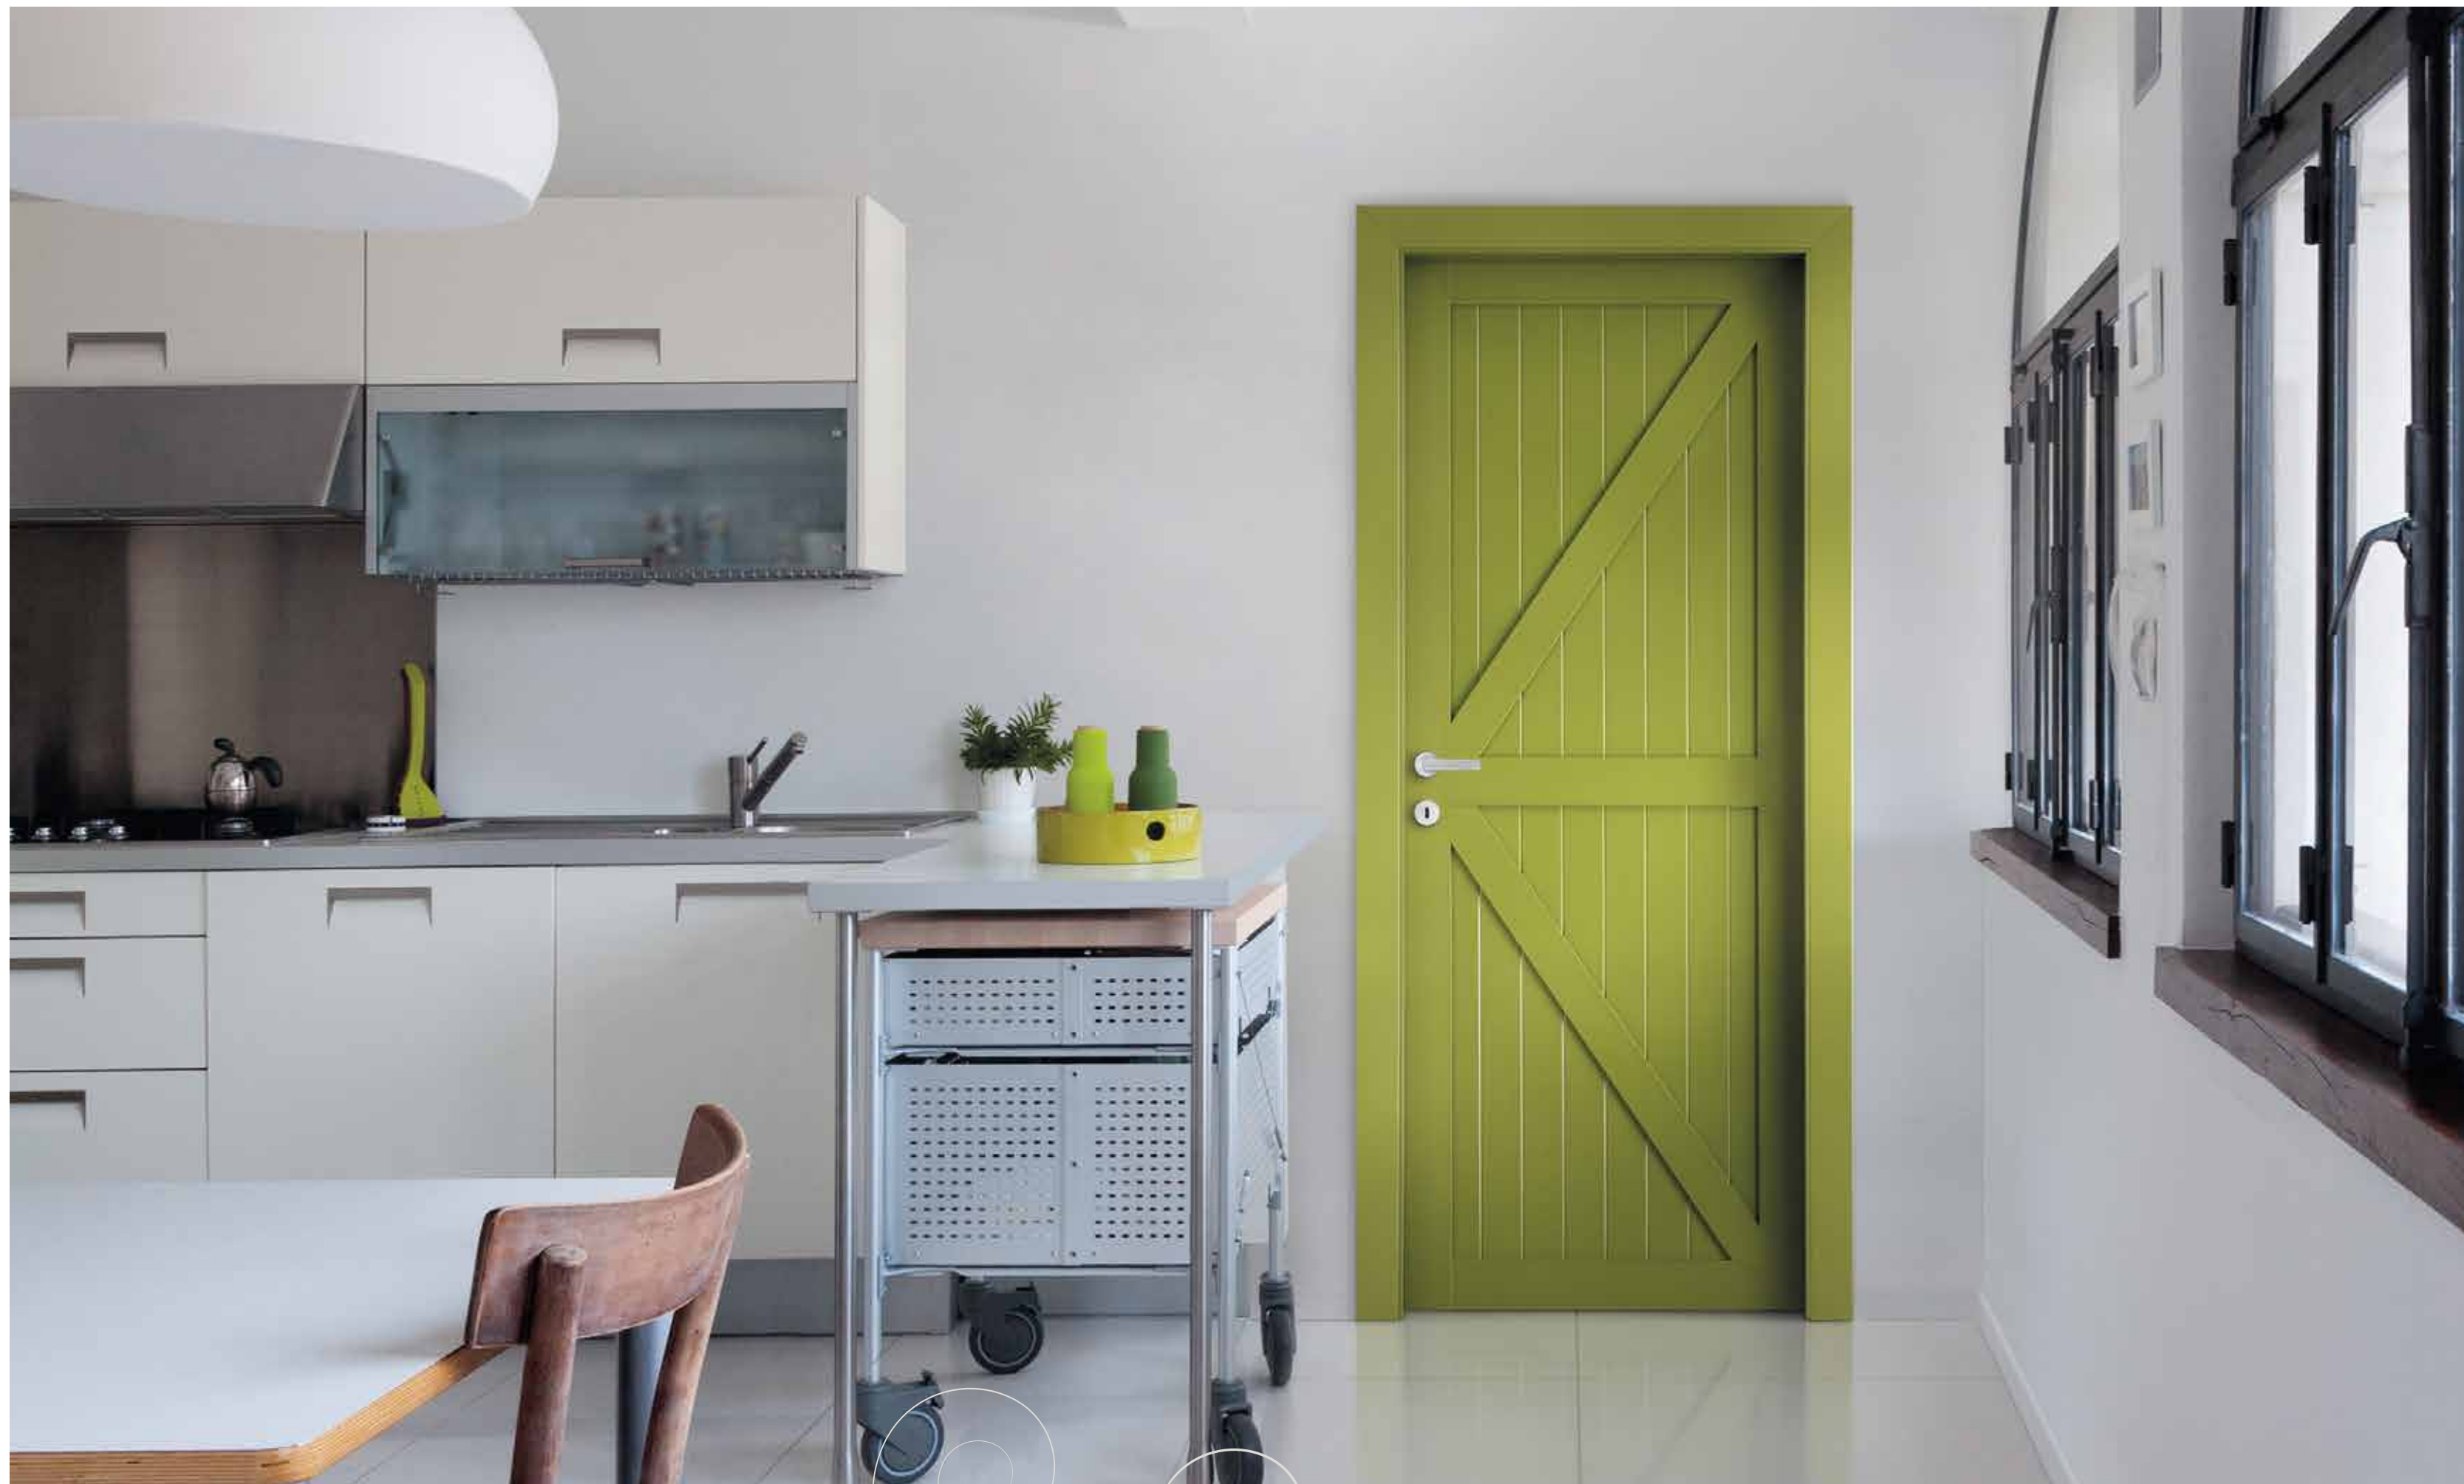

cod. I-24 Alder laccato verde a campione - coprifili lisci a 45°.

code I-24 Alder green lacquered on customer's sample - smooth casings 45° cut.

Porte con cerniere a scomparsa e battente posizionato a filo muro sul lato interno, disponibili in finiture laccate RAL e NCS.

Doors with hidden hinges and door-leaf positioned flush to the wall on the inner side, available in ral or ncs lacquered finishes.

LINEEE