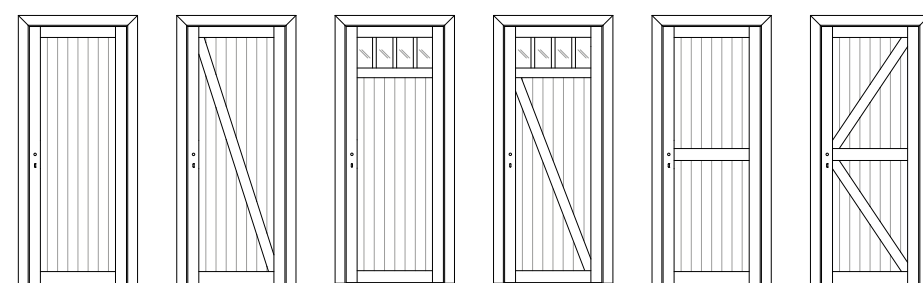

LINEE

LINEE

Porte con battente assemblato e pannello in MDF con incisione a linee. Cerniere a scomparsa. Ogni modello è disponibile nella versione a 2 battenti. Coprifili standard lisci con taglio a 45°.

Solid wood doors with jointed leaf and MDF panel with engraved vertical lines. Hidden hinges. Each model is available in the double-door version. Standard smooth casings with 45° cut.

I Modelli - The Models